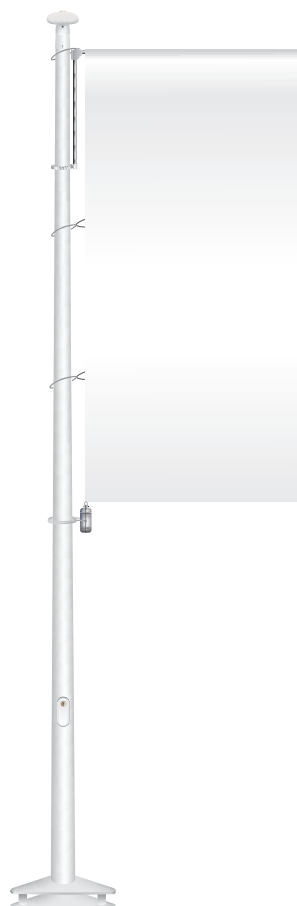

POSADOWIENIE

Wysokość (m)	6	7	8	9	10	11	12
Średnica przy podstawie (mm)	115	115	115	115	145	145	145
Średnica na górze (mm)	65	65	65	65	65	65	65
Waga netto bez akcesoriów (kg)	10,8	14,2	15,2	19,9	21,8	25,6	29,4
Maksymalne wymiary flagi (cm)	150x400	150x400	150x500	150x500	150x600	150x600	150x700