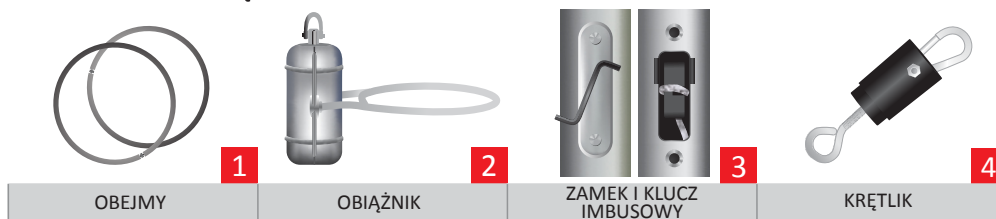

MOCOWANIE I WCIĄGANIE FLAGI