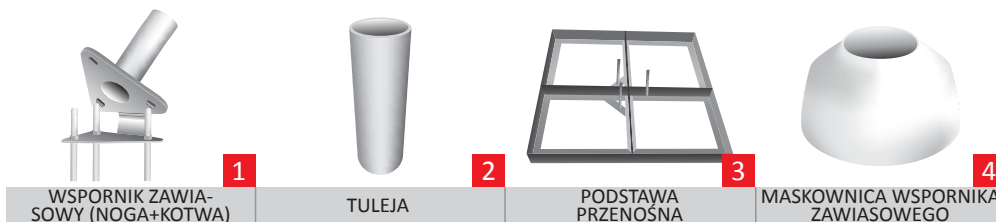

POSADOWIENIE

Wysokość (m)	6	7	8	9	10	11	12
Ilość segmentów (szt.)	2	2	2	2	3	3	3
Średnica segmentów (mm)	82,5/67,5	82,5/67,5	82,5/67,5	82,5/67,5	98,5/82,5/67,5	98,5/82,5/67,5	98,5/82,5/67,5
Grubość ścianki (mm)	3,5/3	3,5/3	3,5/3	3,5/3	4/3,5/3	4/3,5/3	4/3,5/3
Waga netto o bez akcesoriów (kg)	13	15,6	18,2	21,5	25,7	29,5	31,4
Maksymalne wymiary flagi (cm)	150x400	150x400	150x500	150x500	150x600	150x600	150x700