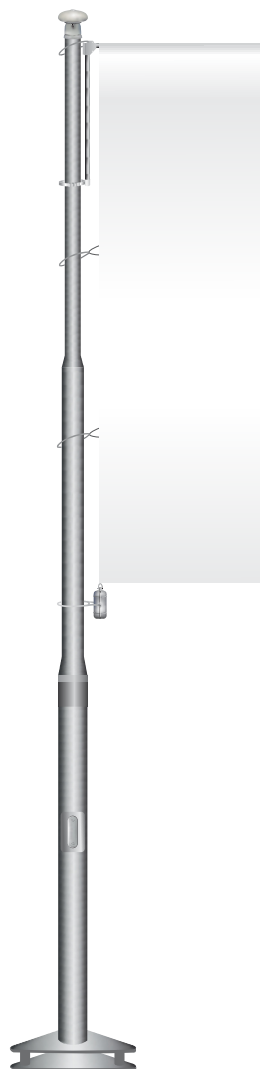

MASZT Z ALUMINIUM Z ZAMKIEM I WINDTRACKEREM PREMIUM

Linka wznosząca flagę umieszczona jest wewnątrz masztu. Maszt wyposażony jest dodatkowo w poziome ramię obrotowe. Zapobiega to owijaniu się flagi wokół masztu i jest optymalnym sposobem ekspozycji hasła na pładze.

W cenie: maszt, kopułka szara płaska, głowica obrotowa, linka, krętlik, zamek, wysięgnik (windtracker), obciążnik, obejmy (x5), kotwa montażowa lub tuleja osadczą.

Maszty wykonujemy w dowolnej kolorystyce z palety RAL.

ZWIĘCZENIA

*dostępna również w kolorze srebrnym i złotym

**dostępna również w kolorze białym i złotym

MOCOWANIE I WCIAĞANIE FLAGI

POSADOWIENIE

Wysokość (m)	6	7	8	9	10	11	12
Ilość segmentów (szt.)	2	2	2	2	3	3	3
Średnica segmentów (mm)	82,5/67,5	82,5/67,5	82,5/67,5	82,5/67,5	98,5/82,5/67,5	98,5/82,5/67,5	98,5/82,5/67,5
Grubość ścianki (mm)	3,5/3	3,5/3	3,5/3	3,5/3	4/3,5/3	4/3,5/3	4/3,5/3
Waga netto bez akcesoriów (kg)	13	15,6	18,2	21,5	25,7	29,5	31,4
Maksymalne wymiary flagi (cm)	150x400	150x400	150x500	150x500	150x600	150x600	150x700