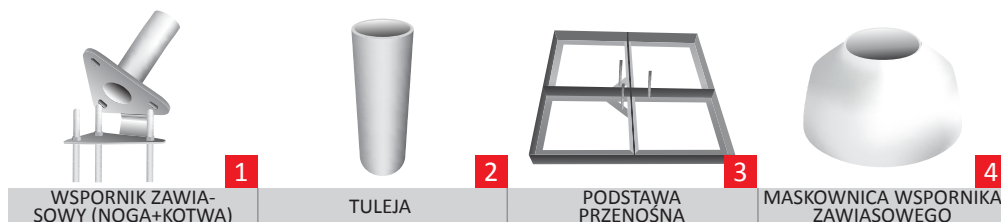

MASZT Z ALUMINIUM Z ZAMKIEM I WINDTRACKEREM PREMIUM

Linka wznosząca flagę umieszczona jest wewnątrz masztu. Maszt wyposażony jest dodatkowo w poziome ramię obrotowe. Zapobiega to owijaniu się flagi wokół masztu i jest optymalnym sposobem ekspozycji hasła na pładze.

W cenie: maszt, kopułka szara płaska, głowica obrotowa, linka, krętlik, zamek, wysięgnik (windtracker), obciążnik, obejmy (x5), kotwa montażowa lub tuleja osadczą.

Maszty wykonujemy w dowolnej kolorystyce z palety RAL.

ZWIĘCZENIA

*dostępna również w kolorze srebrnym i złotym

**dostępna również w kolorze białym i złotym

MOCOWANIE I WCIAĞANIE FLAGI

POSADOWIENIE

Wysokość (m)	6	7	8	9	10	11	12
Ilość segmentów (szt.)	2	2	2	2	3	3	3
Średnica segmentów (mm)	82,5/67,5	82,5/67,5	82,5/67,5	82,5/67,5	98,5/82,5/67,5	98,5/82,5/67,5	98,5/82,5/67,5
Grubość ścianki (mm)	3,5/3	3,5/3	3,5/3	3,5/3	4/3,5/3	4/3,5/3	4/3,5/3
Waga netto bez akcesoriów (kg)	13	15,6	18,2	21,5	25,7	29,5	31,4
Maksymalne wymiary flagi (cm)	150x400	150x400	150x500	150x500	150x600	150x600	150x700