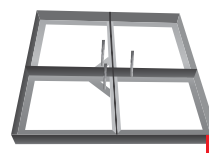

MASZT Z ALUMINIUM STANDARD PREMIUM

W tej wersji linka wznosząca flagę umieszczona jest na zewnątrz masztu, mocowana do knagi umieszczonej około 1.5 metra nad zmianą.

W cenie: maszt, kopułka szara płaska, głowica obrotowa, linka, knaga, kotwa montażowa lub tuleja osadzca.

LINKA

POSADOWIENIE

1

WSPORNIK ZAWIASOWY (NOGA+KOTWA)

2

TULEJA

3

PODSTAWA PRZENOŚNA

4

MASKOWNICA WSPORNIKA ZAWIASOWEGO

Wysokość (m)	6	7	8	9	10	11	12
Ilość segmentów (szt.)	2	2	2	2	3	3	3
Średnica segmentów (mm)	82,5/67,5	82,5/67,5	82,5/67,5	82,5/67,5	98,5/82,5/67,5	98,5/82,5/67,5	98,5/82,5/67,5
Grubość ścianki (mm)	3,5/3	3,5/3	3,5/3	3,5/3	4/3,5/3	4/3,5/3	4/3,5/3
Waga netto o bez akcesoriów (kg)	13	15,6	18,2	21,5	25,7	29,5	31,4
Maksymalne wymiary flagi (cm)	150x400	150x400	150x500	150x500	150x600	150x600	150x700